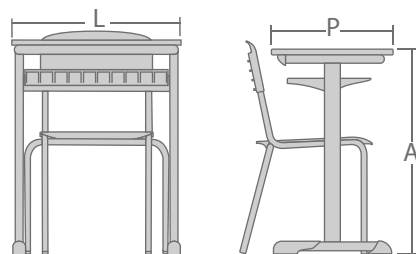

Conjunto Aluno ABS

Conjunto Escolar Aluno

Tampo em ABS

Acabamento superior em fórmica

Padronização de tamanhos por cores

Altura do Aluno:

Dimensões (LxPxA):

Código

0,93 a 1,16m

600 X 450 X 464 mm

M01B

1,19 a 1,42m

600 X 450 X 494 mm

M03B

1,33 a 1,59m

600 X 450 X 644 mm

M04B

1,46 a 1,76m

600 X 450 X 710 mm

M05B

1,59 a 188m

600 X 450 X 760 mm

M06B