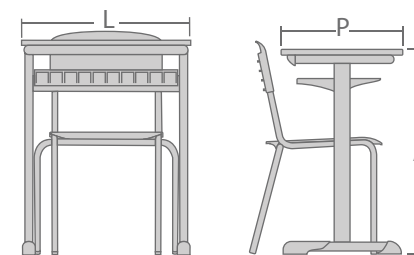

M05R

M06R

MA01R

Conjunto Escolar Aluno Reforçado
Tampo em MDP
Estrutura com coluna dupla
Acabamento superior em fórmica
Perfil em PVC
Padronização de tamanhos por cores

Código	Dimensões (LxPxA):	Altura do Aluno:
M01R	600 X 450 X 464 mm	0,93 a 1,16m
M03R	600 X 450 X 494 mm	1,19 a 1,42m
M04R	600 X 450 X 644 mm	1,33 a 1,59m
M05R	600 X 450 X 710 mm	1,46 a 1,76m
M06R	600 X 450 X 760 mm	1,59 a 188m
MA01R	900 X 600 X 760 mm	Cadeirante

Conjunto Aluno Reforçado ABS

Conjunto Escolar Aluno Reforçado
Tampo em ABS
Estrutura com coluna Dupla
Acabamento superior em fórmica
Padronização de tamanhos por cores

M01BR

M03BR

M04BR

M05BR

Altura do Aluno:	Dimensões (LxPxA):	Código
0,93 a 1,16m	600 X 450 X 464 mm	M01BR
1,19 a 1,42m	600 X 450 X 494 mm	M03BR
1,33 a 1,59m	600 X 450 X 644 mm	M04BR
1,46 a 1,76m	600 X 450 X 710 mm	M05BR
1,59 a 188m	600 X 450 X 760 mm	M06BR

M06BR

Conjunto Aluno

Código	Dimensões (LxPxA):	Altura do Aluno:
MD04	685 X 400 X 644 mm	1,33 a 1,59m
MD06	685 X 400 X 750 mm	1,59 a 188m

Mesa Centopéia

Altura do Aluno:

Dimensões (LxPxA):

Código

1,33 a 1,59m