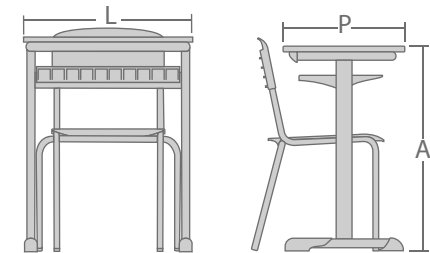

BELACCI
Corporate Design

Linha Mileto
Mobiliário Escolar

Índice

Conjunto Aluno MDP	04
Conjunto Aluno ABS	05
Conjunto Aluno Reforçado MDP	06
Conjunto Aluno Reforçado ABS	07
Conjunto Aluno Deca	08
Mesa Centopéia	09
Conjunto Professor	10
Conjuntos de Atividades	12
Assentos	19
Conjuntos Refeitório	20
Armários	22

Conjunto Aluno MDP

M01

M03

M04

M05

M06

MA01

Conjunto Escolar Aluno
Tampo em MDP
Acabamento superior em fórmica
Perfil em PVC
Padronização de tamanhos por cores

Código	Dimensões (LxPxA):	Altura do Aluno:
M01	600 X 450 X 464 mm	0,93 a 1,16m
M03	600 X 450 X 494 mm	1,19 a 1,42m
M04	600 X 450 X 644 mm	1,33 a 1,59m
M05	600 X 450 X 710 mm	1,46 a 1,76m
M06	600 X 450 X 760 mm	1,59 a 1,88m
MA01	900 X 600 X 760 mm	Cadeirante

0,93 a 1,16m

600 X 450 X 464 mm

M01B

1,19 a 1,42m

600 X 450 X 494 mm

M03B

1,33 a 1,59m

600 X 450 X 644 mm