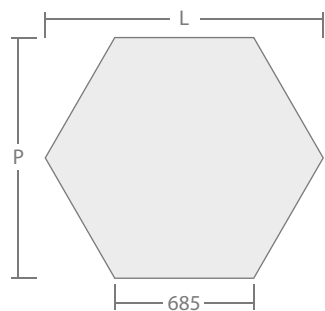

Conjunto Escolar Aluno Reforçado
Tampo em MDP
Estrutura com 6 pés com niveladores
Padronização de tamanhos por cores

Altura do Aluno:	Dimensões (LxPxA):	Código
0,93 a 1,16m	1370 X 1180 X 464mm	MS01
1,19 a 1,42m	1370 X 1180 X 494mm	MS03
1,33 a 1,59m	1370 X 1180 X 644mm	MS04
1,46 a 1,76m	1370 X 1180 X 710mm	MS05
1,59 a 1,88m	1370 X 1180 X 760mm	MS06