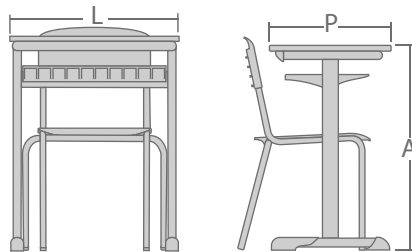

M05R

M06R

MA01R

Conjunto Escolar Aluno Reforçado
Tampo em MDP
Estrutura com coluna dupla
Acabamento superior em fórmica
Perfil em PVC
Padronização de tamanhos por cores

Código	Dimensões (LxPxA):	Altura do Aluno:
M01R	600 X 450 X 464 mm	0,93 a 1,16m
M03R	600 X 450 X 494 mm	1,19 a 1,42m
M04R	600 X 450 X 644 mm	1,33 a 1,59m
M05R	600 X 450 X 710 mm	1,46 a 1,76m
M06R	600 X 450 X 760 mm	1,59 a 188m
MA01R	900 X 600 X 760 mm	Cadeirante

Conjunto Aluno Reforçado ABS

Conjunto Escolar Aluno Reforçado
Tampo em ABS
Estrutura com coluna Dupla
Acabamento superior em fórmica
Padronização de tamanhos por cores

M01BR

M03BR

M04BR

M05BR

Altura do Aluno:	Dimensões (LxPxA):	Código
0,93 a 1,16m	600 X 450 X 464 mm	M01BR
1,19 a 1,42m	600 X 450 X 494 mm	M03BR
1,33 a 1,59m	600 X 450 X 644 mm	M04BR
1,46 a 1,76m	600 X 450 X 710 mm	M05BR
1,59 a 188m	600 X 450 X 760 mm	M06BR

M06BR

Conjunto Aluno

Código	Dimensões (LxPxA):	Altura do Aluno:
MD04	685 X 400 X 644 mm	1,33 a 1,59m
MD06	685 X 400 X 750 mm	1,59 a 188m

Mesa Centopéia

Altura do Aluno:

Dimensões (LxPxA):

Código

1,33 a 1,59m